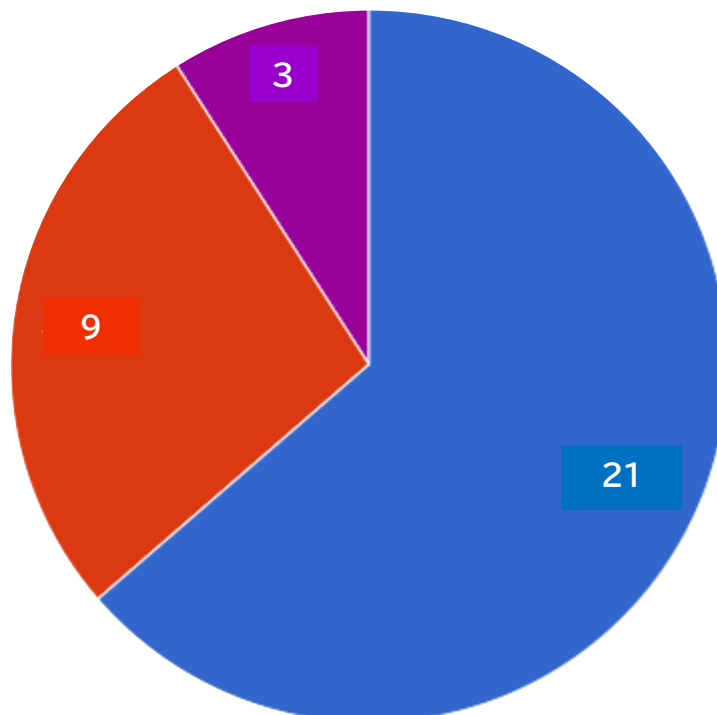

Q4:異年齢保育について良い保育だと思いますか？

Q5:園行事についてどう思いますか？

■満足 ■おおよそ満足 ■どちらかと言えば不満 ■不満 ■分からない

Q6:こども園の子育て支援(時間外保育・保育参加・子育て広場)の活動についてどう思いますか？

■満足 ■おおよそ満足 ■どちらかと言えば不満 ■不満 ■分からない

Q7:こども園の職員の配置(人数)についてどう思いますか？

■満足 ■おおよそ満足 ■どちらかと言えば不満 ■不満 ■分からない