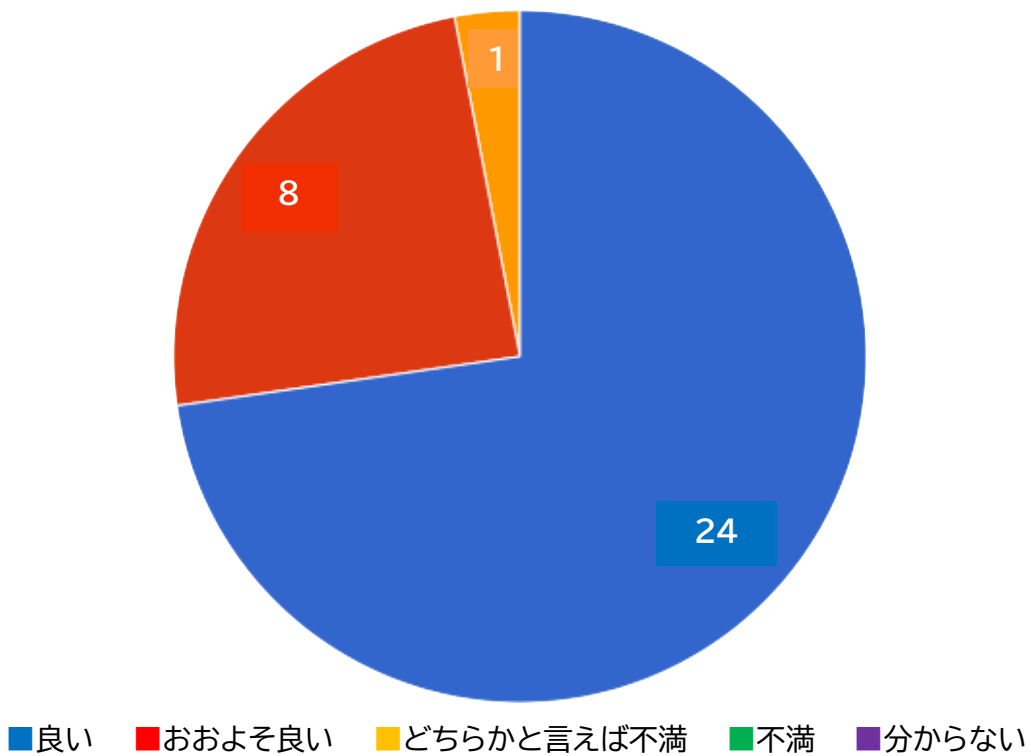

令和7年3月6日

令和6年度プメハナ リコこども園 アンケート結果

実施日:令和7年2月17日～24日

配信数:52世帯

回答数:33世帯

Q1: プメハナ リコこども園の教育及び保育理念を知っていますか？

Q2: こども園は教育及び保育理念を明確にして保育に取り組んでいると思いますか？

Q3:こども園の教育及び保育方針・教育活動についてどう思いますか？

Q4:異年齢保育について良い保育だと思いますか？

Q5:園行事についてどう思いますか？

■満足 ■おおよそ満足 ■どちらかと言えば不満 ■不満 ■分からない

Q6:こども園の子育て支援(時間外保育・保育参加・子育て広場)の活動についてどう思いますか？

■満足 ■おおよそ満足 ■どちらかと言えば不満 ■不満 ■分からない

Q7:こども園の職員の配置(人数)についてどう思いますか？

■満足 ■おおよそ満足 ■どちらかと言えば不満 ■不満 ■分からない