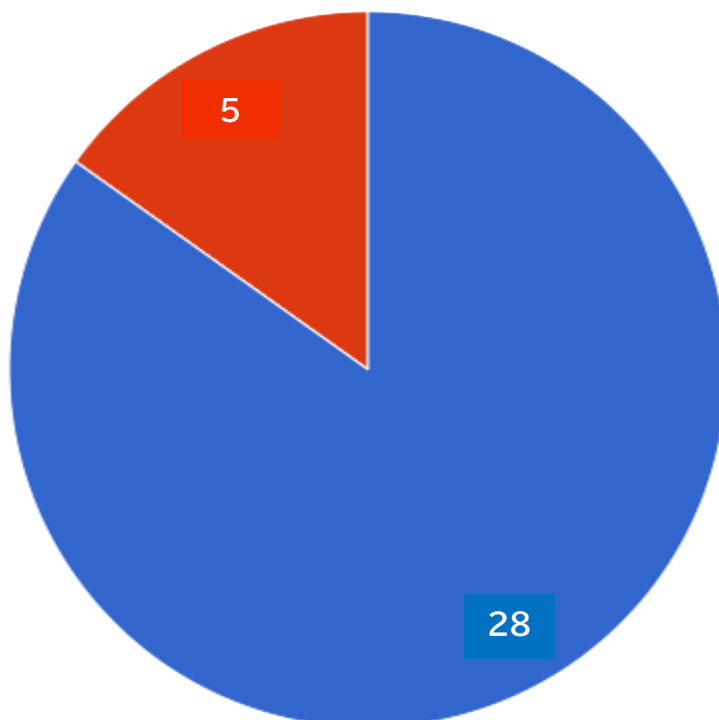

■満足 ■おおよそ満足 ■どちらかと言えば不満 ■不満 ■分からない