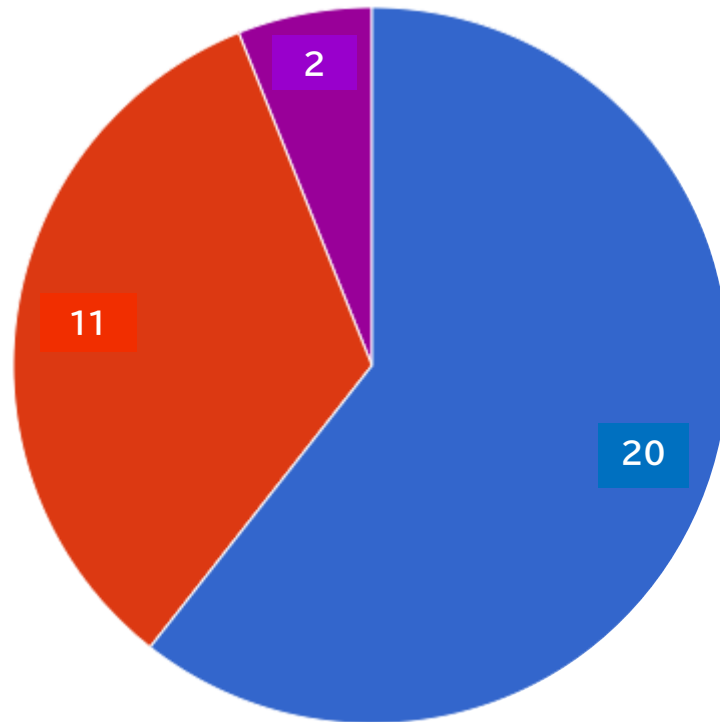

Q9:こども園は保護者や地域の方と連携を取っていると思いますか？