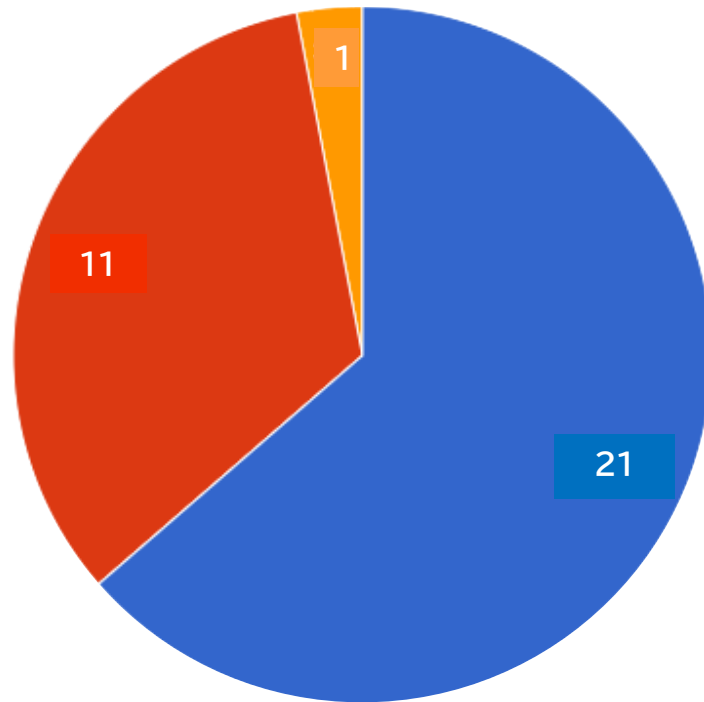

令和7年3月6日

令和6年度プメハナ リコこども園 アンケート結果

実施日:令和7年2月17日～24日

配信数:52世帯

回答数:33世帯

Q1: プメハナ リコこども園の教育及び保育理念を知っていますか？

Q2: こども園は教育及び保育理念を明確にして保育に取り組んでいると思いますか？

Q3:こども園の教育及び保育方針・教育活動についてどう思いますか？

Q4:異年齢保育について良い保育だと思いますか？

Q5:園行事についてどう思いますか？

■満足 ■おおよそ満足 ■どちらかと言えば不満 ■不満 ■分からない

Q6:こども園の子育て支援(時間外保育・保育参加・子育て広場)の活動についてどう思いますか？

■満足 ■おおよそ満足 ■どちらかと言えば不満 ■不満 ■分からない

Q7:こども園の職員の配置(人数)についてどう思いますか？

■満足 ■おおよそ満足 ■どちらかと言えば不満 ■不満 ■分からない