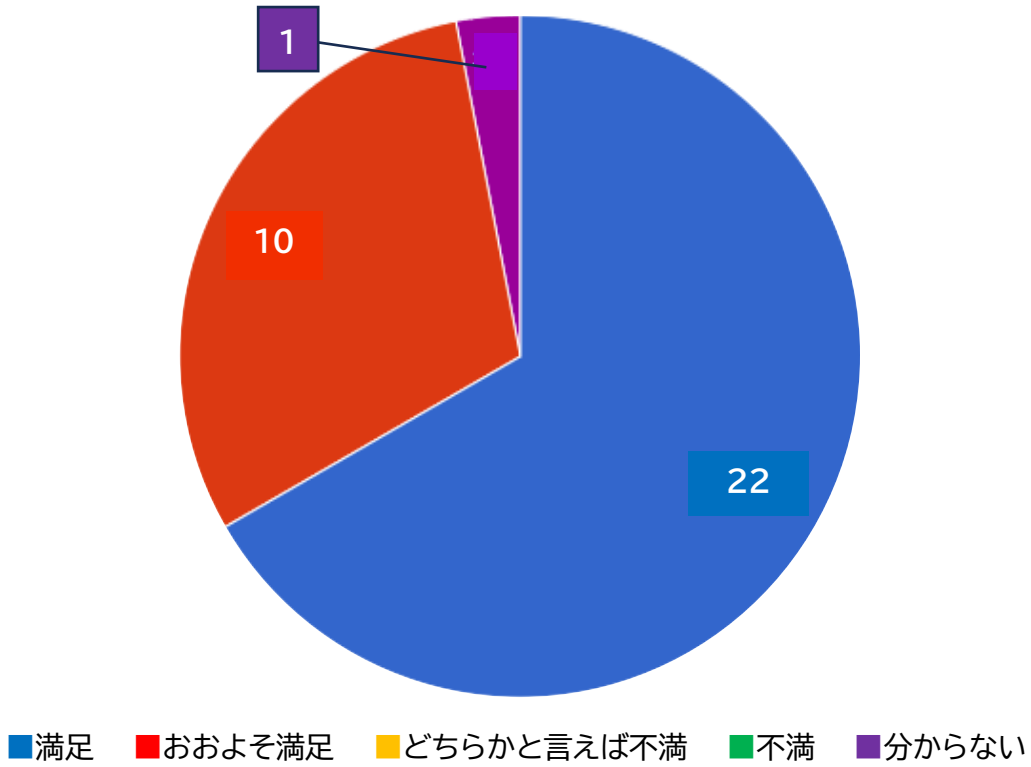

令和7年3月6日

令和6年度プメハナ リコこども園 アンケート結果

実施日:令和7年2月17日～24日

配信数:52世帯

回答数:33世帯

Q1: プメハナ リコこども園の教育及び保育理念を知っていますか？

Q2: こども園は教育及び保育理念を明確にして保育に取り組んでいると思いますか？

Q3:こども園の教育及び保育方針・教育活動についてどう思いますか？

Q4:異年齢保育について良い保育だと思いますか？

Q5:園行事についてどう思いますか？

■満足 ■おおよそ満足 ■どちらかと言えば不満 ■不満 ■分からない

Q6:こども園の子育て支援(時間外保育・保育参加・子育て広場)の活動についてどう思いますか？

■満足 ■おおよそ満足 ■どちらかと言えば不満 ■不満 ■分からない

Q7:こども園の職員の配置(人数)についてどう思いますか？

■満足 ■おおよそ満足 ■どちらかと言えば不満 ■不満 ■分からない