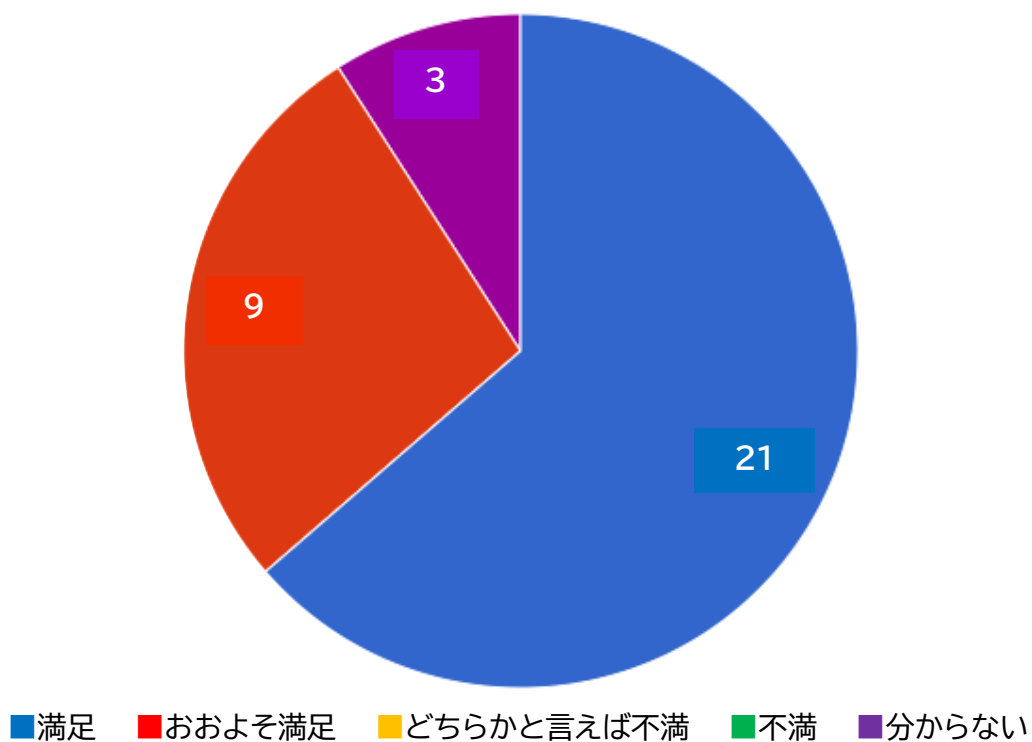

令和7年3月6日

令和6年度プメハナ リコこども園 アンケート結果

実施日:令和7年2月17日～24日

配信数:52世帯

回答数:33世帯

Q1: プメハナ リコこども園の教育及び保育理念を知っていますか？

Q2: こども園は教育及び保育理念を明確にして保育に取り組んでいると思いますか？

Q3:こども園の教育及び保育方針・教育活動についてどう思いますか？

Q4:異年齢保育について良い保育だと思いますか？

Q5:園行事についてどう思いますか？

■満足 ■おおよそ満足 ■どちらかと言えば不満 ■不満 ■分からない

Q6:こども園の子育て支援(時間外保育・保育参加・子育て広場)の活動についてどう思いますか？

■満足 ■おおよそ満足 ■どちらかと言えば不満 ■不満 ■分からない

Q7:こども園の職員の配置(人数)についてどう思いますか？

■満足 ■おおよそ満足 ■どちらかと言えば不満 ■不満 ■分からない