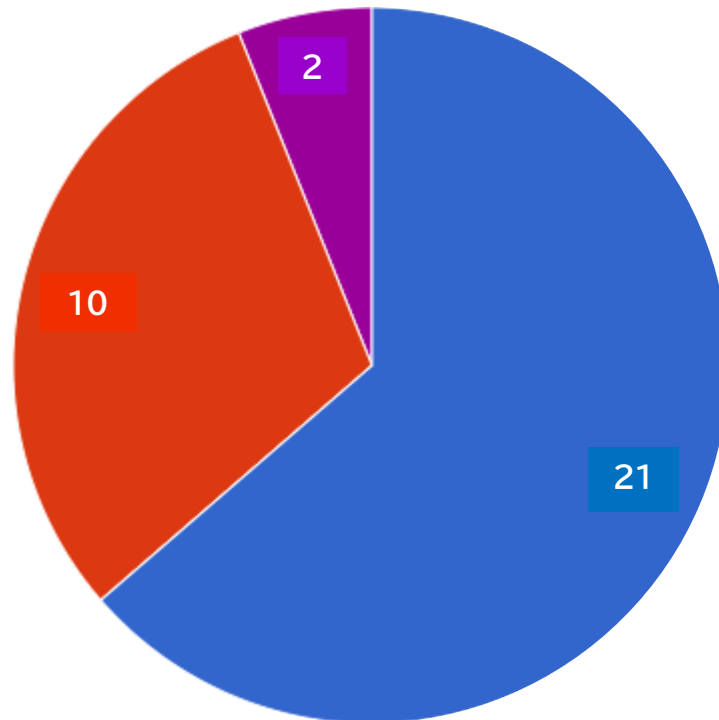

Q4:異年齢保育について良い保育だと思いますか？

Q5:園行事についてどう思いますか？

■満足 ■おおよそ満足 ■どちらかと言えば不満 ■不満 ■分からない

Q6:こども園の子育て支援(時間外保育・保育参加・子育て広場)の活動についてどう思いますか？

■満足 ■おおよそ満足 ■どちらかと言えば不満 ■不満 ■分からない

Q7:こども園の職員の配置(人数)についてどう思いますか？

■満足 ■おおよそ満足 ■どちらかと言えば不満 ■不満 ■分からない