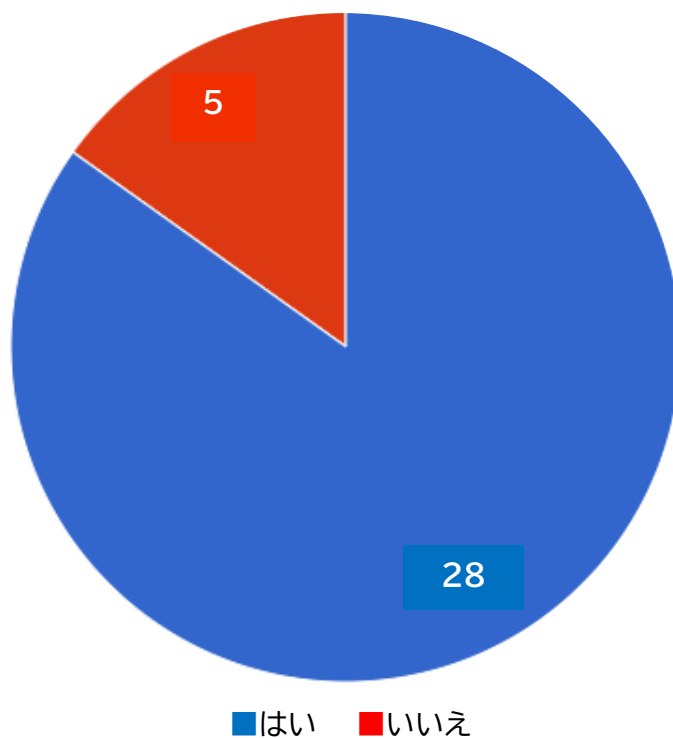

令和7年3月6日

令和6年度プメハナ リコこども園 アンケート結果

実施日:令和7年2月17日～24日

配信数:52世帯

回答数:33世帯

Q1: プメハナ リコこども園の教育及び保育理念を知っていますか？

Q2: こども園は教育及び保育理念を明確にして保育に取り組んでいると思いますか？

Q3:こども園の教育及び保育方針・教育活動についてどう思いますか？

Q4:異年齢保育について良い保育だと思いますか？

Q5:園行事についてどう思いますか？

■満足 ■おおよそ満足 ■どちらかと言えば不満 ■不満 ■分からない

Q6:こども園の子育て支援(時間外保育・保育参加・子育て広場)の活動についてどう思いますか？

■満足 ■おおよそ満足 ■どちらかと言えば不満 ■不満 ■分からない

Q7:こども園の職員の配置(人数)についてどう思いますか？

■満足 ■おおよそ満足 ■どちらかと言えば不満 ■不満 ■分からない